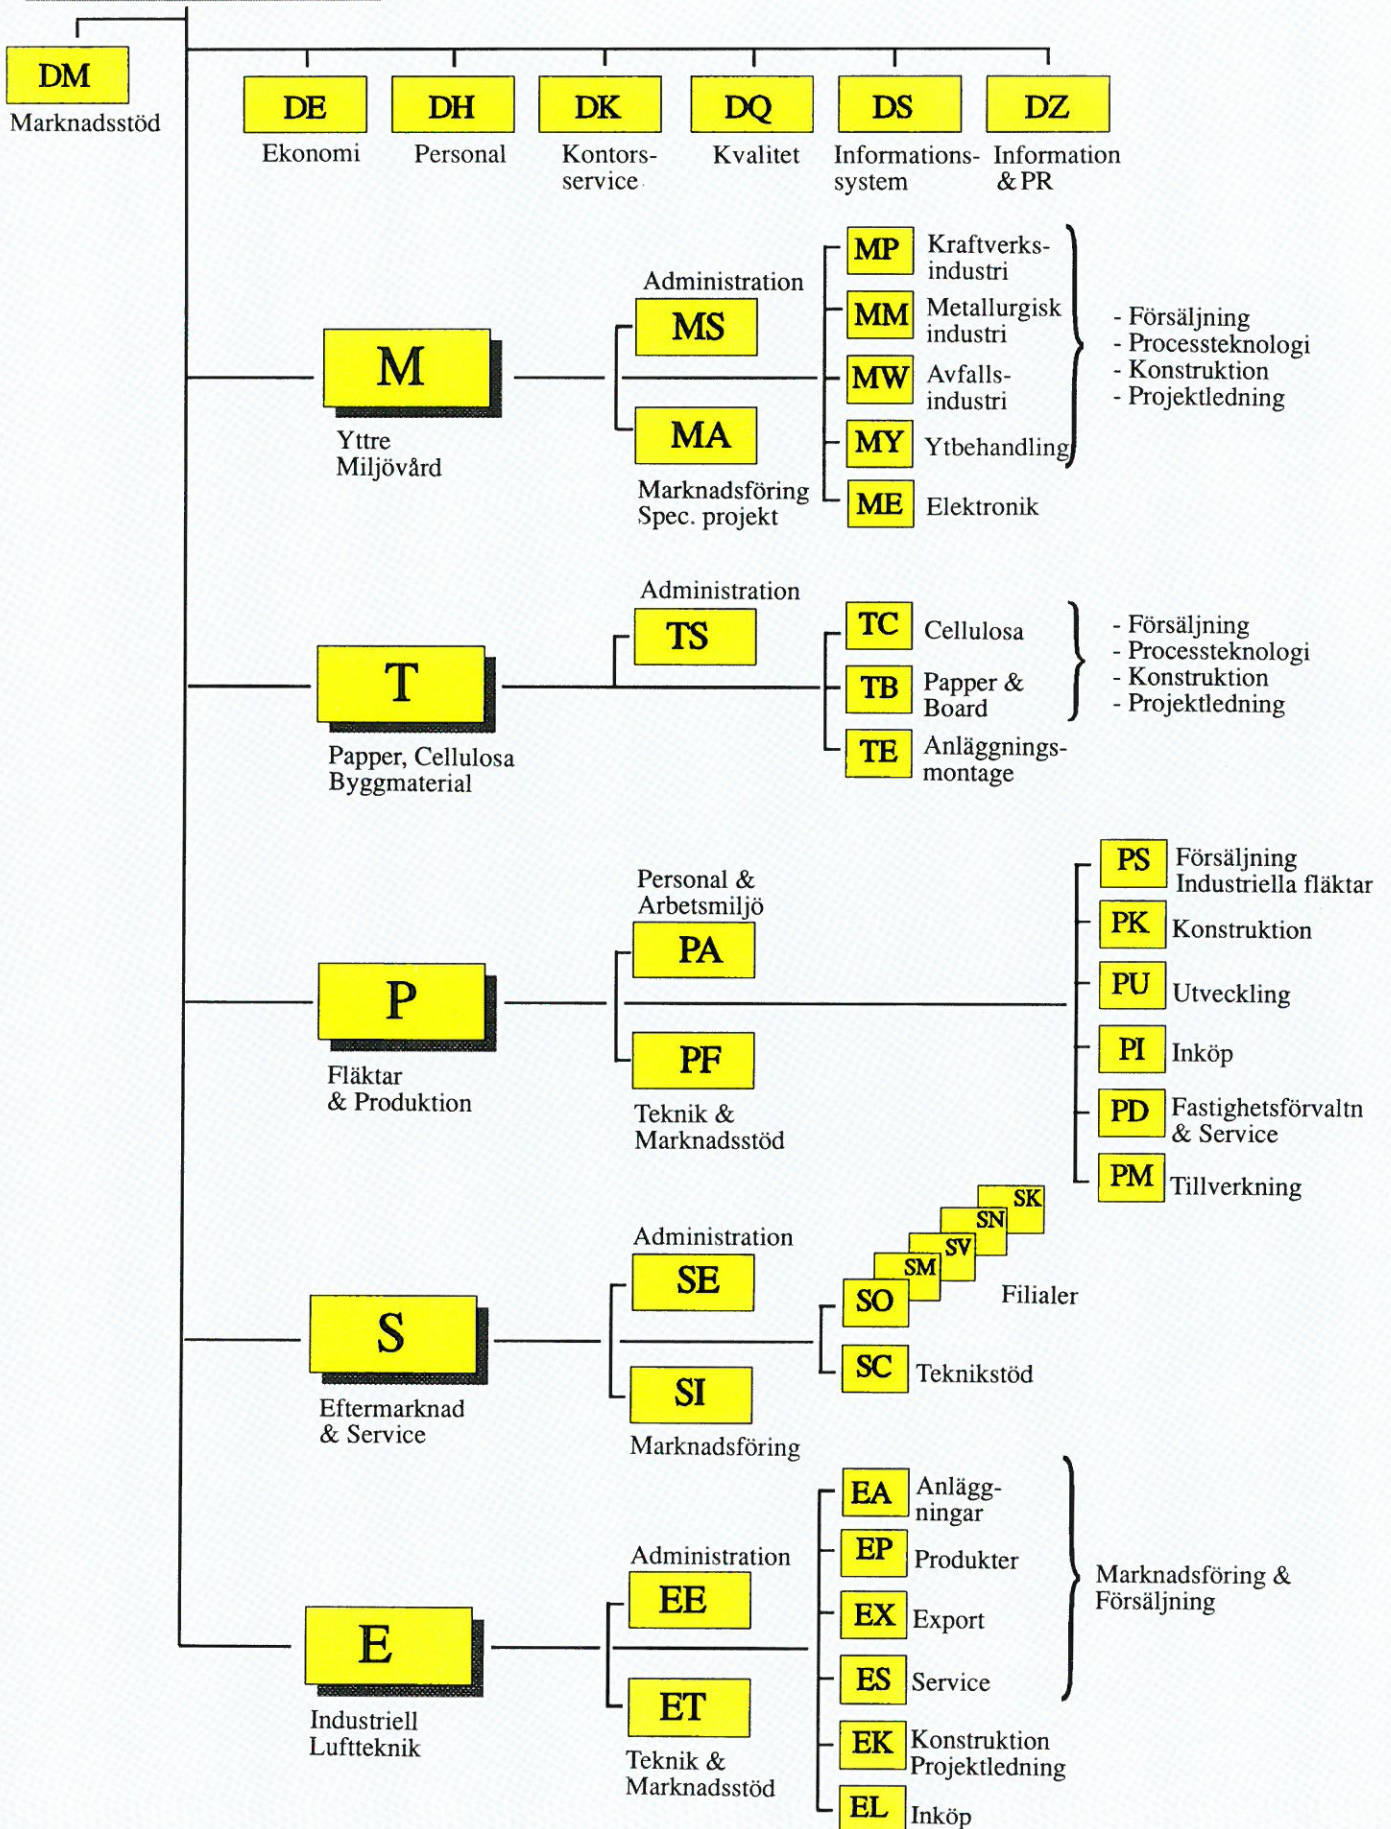

ABB Fläkt

Fläkt Industri AB

Fläkt Industriella Processer AB

Våra Medarbetare 1990

SEFIP IP

AFFÄRSUTVECKLING

SEIND D

Bakre raden från vänster

1. Lena Johansson
2. Katarina Brushammar
3. Peggy Bengtsson
4. Lena Petersson
5. Birgitta Fjellström
6. Erene Karlsson

Mittre raden från vänster

1. Kjell Porle
2. Enar Ahlbert
3. Curt Henricson
4. Stefan Åhman
5. Bo Horn
6. Elisabet Wenzlaff